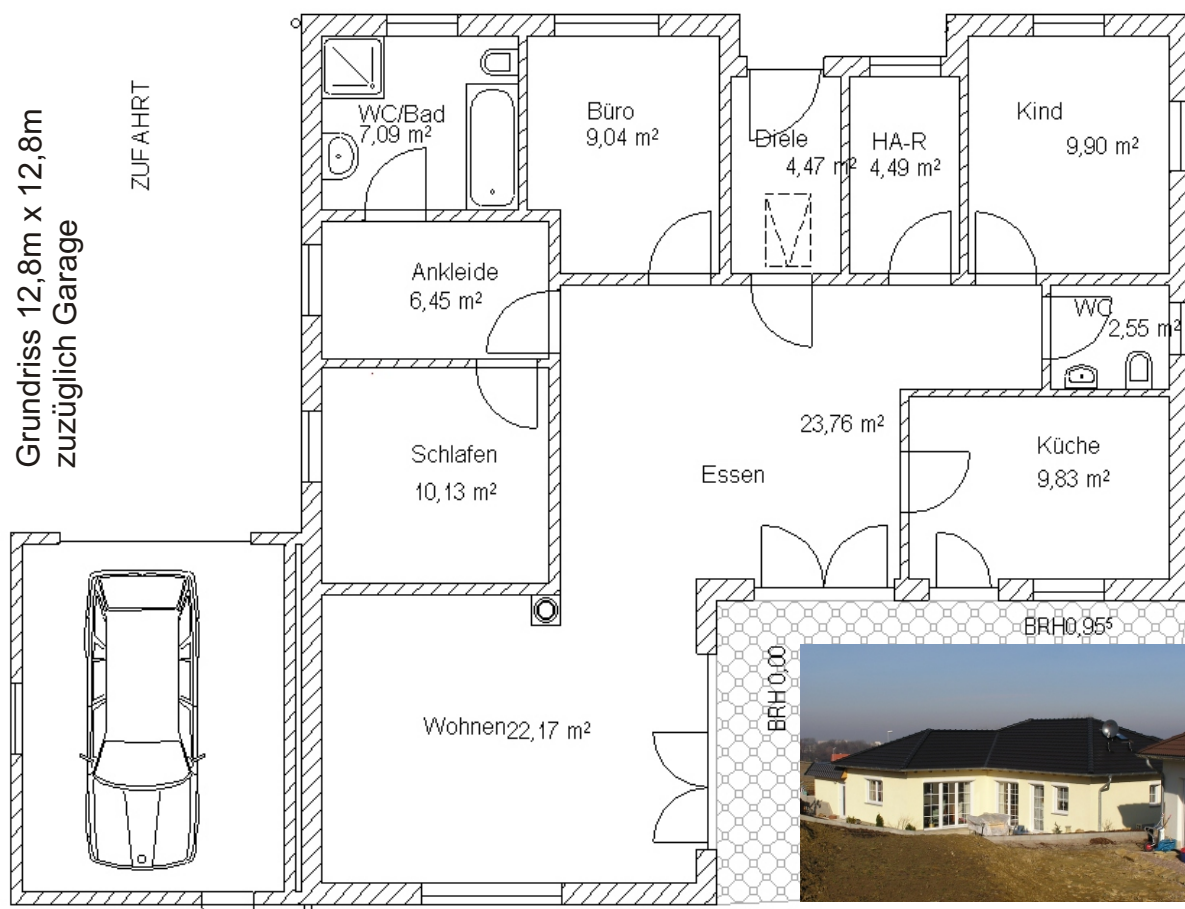

Winkelbungalow Cornelia

**BAUPARTNER
MASSIVHAUS**

Massiv
Wertbeständig
Wertvoll

LIAPLAN®
Besseres Bauen

Wohn/ Nutzfläche EG ca. 110 m²+ Garage

MHV-Baupartner GmbH

98716 Elgersburg (bei Ilmenau), Arnstädter Str. 1a