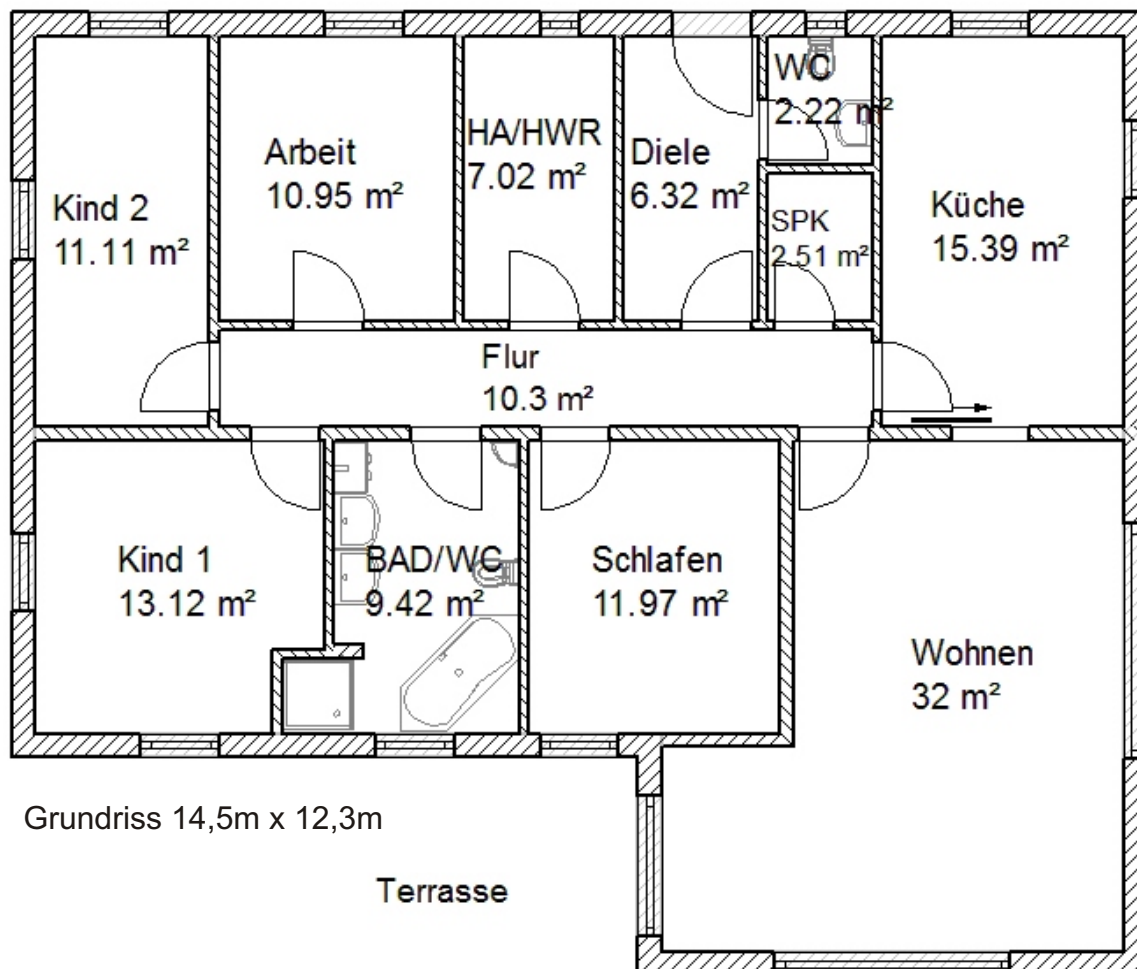

Winkelbungalow Olivia

**BAUPARTNER
MASSIVHAUS**

Massiv
Wertbeständig
Wertvoll

LIAPLAN[®]
Besseres Bauen

Wohnfläche EG ca. 134 m²

MHV-Baupartner GmbH
98716 Elgersburg (bei Ilmenau), Arnstädter Str. 1a
Tel./ Fax: 03677 / 790 990 www.mhv-baupartner-massivhaus.de