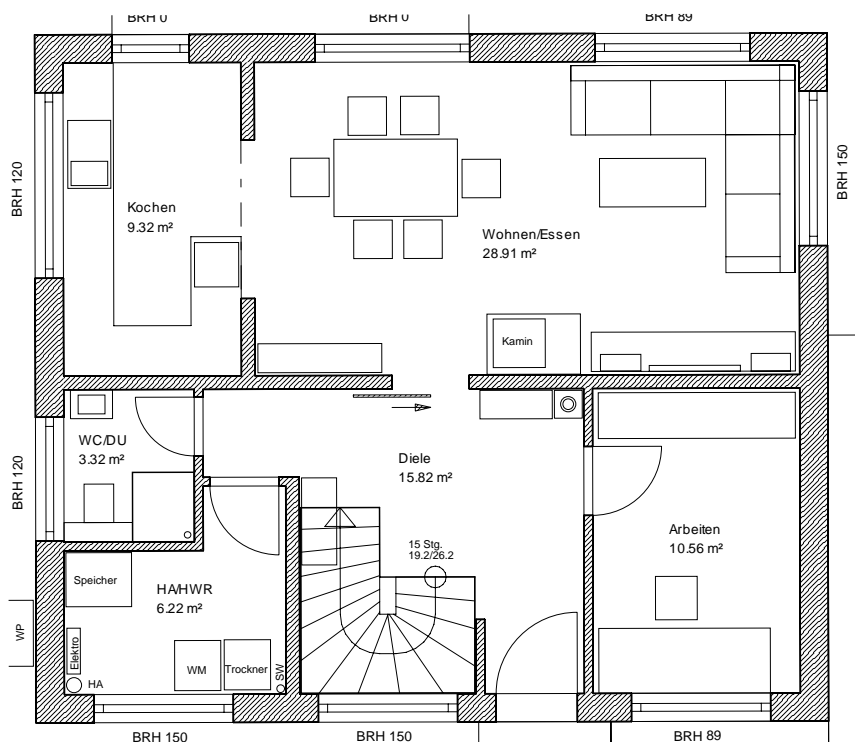

BAUPARTNER MASSIVHAUS

Massiv
Wertbeständig
Wertvoll

LIAPLAN®
Besseres Bauen

Haustyp
"SANDRA_Elgersburg" 144m²

Außenmaße 10,25m x 8,90m

MHV-Baupartner GmbH

98716 Elgersburg , Arnstädter Str. 1a, Tel. 03677 / 790 990 email: mhv-baupartner@t-online.de www.mhv-baupartner-massivhaus.de