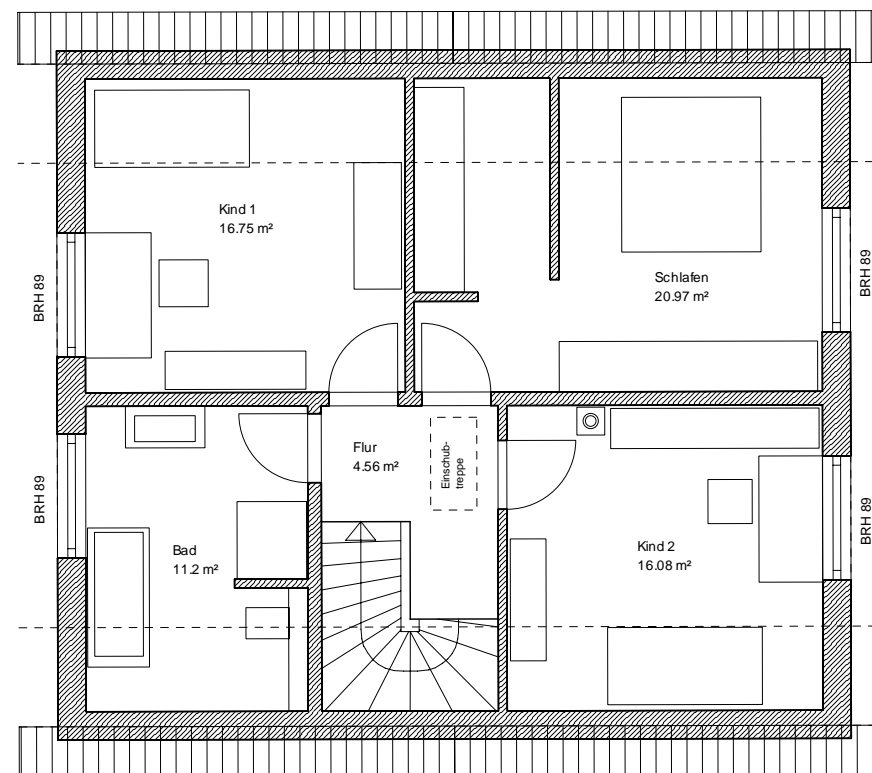

BAUPARTNER MASSIVHAUS

Massiv
Wertbeständig
Wertvoll

LIAPLAN®
Besseres Bauen

Haustyp
"SANDRA_Elgersburg" 144m²

Außenmaße 10,25m x 8,90m

MHV-Baupartner GmbH

98716 Elgersburg , Arnstädter Str. 1a, Tel. 03677 / 790 990 email: mhv-baupartner@t-online.de www.mhv-baupartner-massivhaus.de