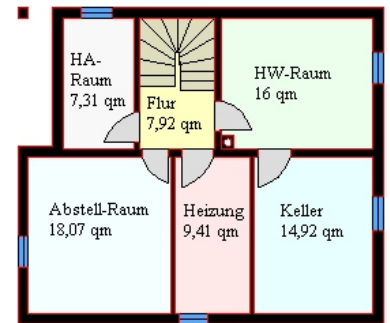

Haus Sandra

BAUPARTNER
MASSIVHAUS

Kellergeschoß 73,63m²

Wohnfläche ohne KG ca. **148 m²**
Wohn-Nutzfläche mit KG ca. 218 m²

Grundriss ca. 10,24m x 9m

Erdgeschoß 69,43 m²

Dachgeschoß 74,65 m²

MHV-Baupartner GmbH