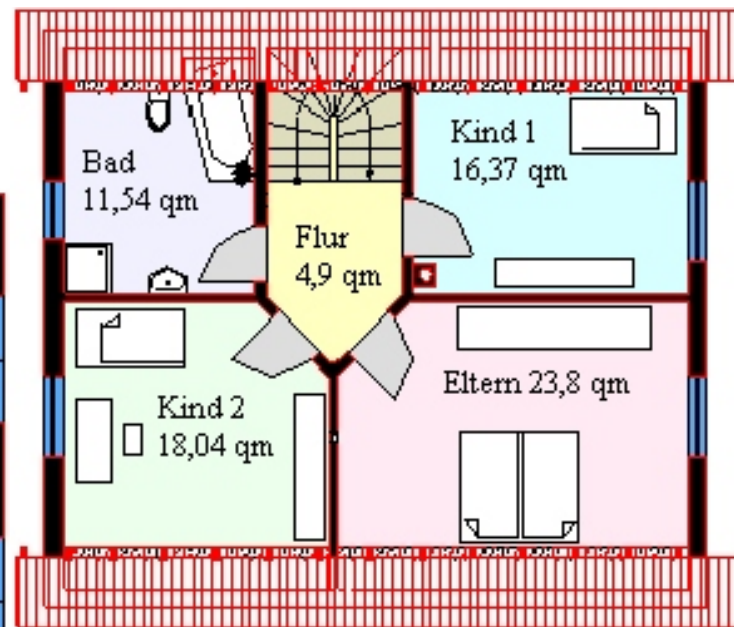

Haus Sandra

BAUPARTNER
MASSIVHAUS

Kellergeschoß 73,63m²

Wohnfläche ohne KG ca. **148 m²**
Wohn-Nutzfläche mit KG ca. 218 m²

Grundriss ca. 10,24m x 9m

Erdgeschoß 69,43 m²

Dachgeschoß 74,65 m²

MHV-Baupartner GmbH