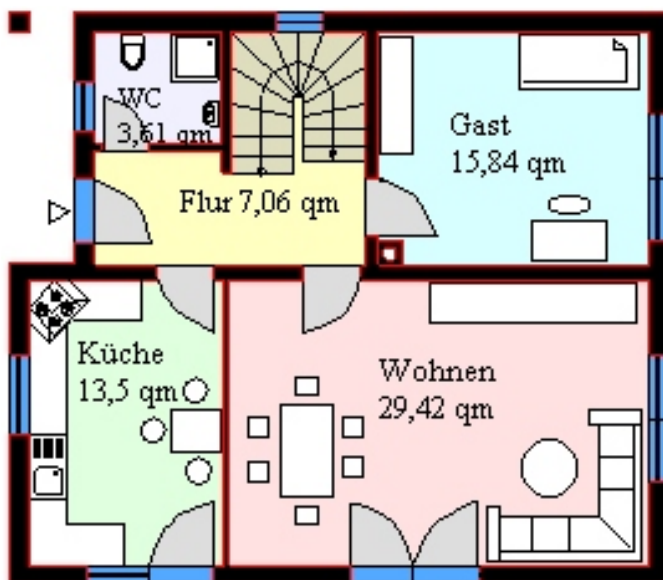

Haus Sandra

BAUPARTNER
MASSIVHAUS

Kellergeschoß 73,63m²

Wohnfläche ohne KG ca. **148 m²**
Wohn-Nutzfläche mit KG ca. 218 m²

Grundriss ca. 10,24m x 9m

Erdgeschoß 69,43 m²

Dachgeschoß 74,65 m²

MHV-Baupartner GmbH